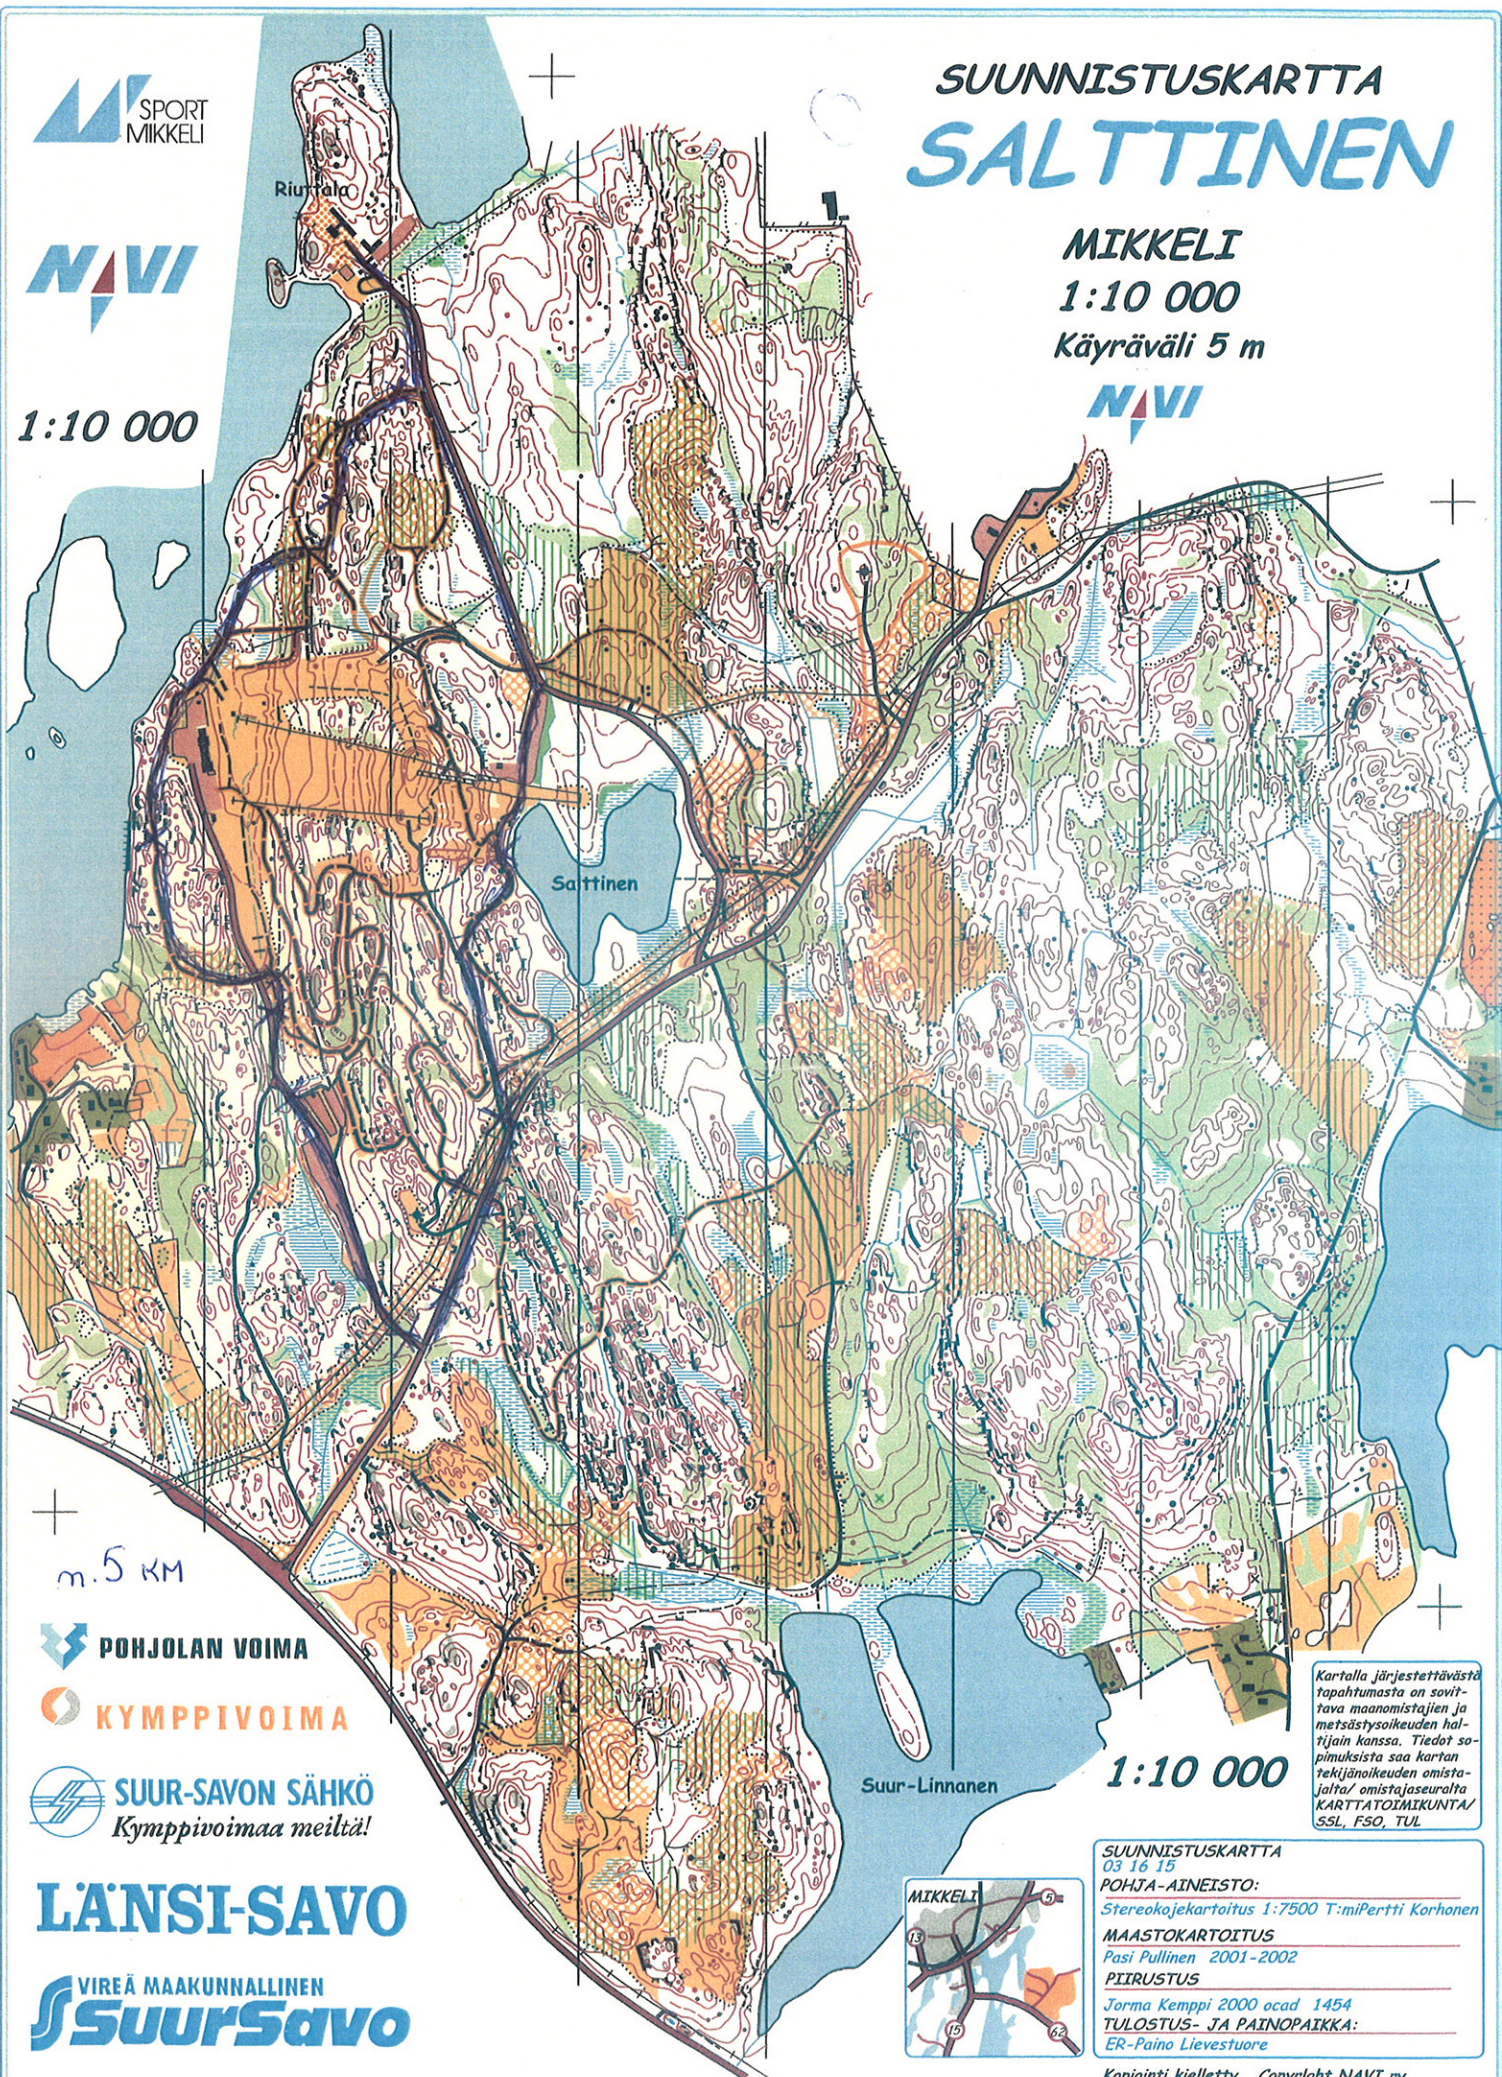

1:10 000

SUUNNISTUSKARTTA SALTTINEN

MIKKELI
1:10 000
Käyräväli 5 m

m. 5 KM

LÄNSI-SAVO

Kartalla järjestettävästä tapahtumasta on sovittava maanomistajien ja metsäyhtiösoikeuden haltijain kanssa. Tiedot sopimuksista saa kartan tekijänoikeuden omistajalta/omistajaseuralta KARTTATOIMIKUNTA/SSL, FSO, TUL

1:10 000

SUUNNISTUSKARTTA
03 16 15
POHJA-AINEISTO:
Stereokajekarttoitus 1:7500 T:miPertti Korhonen
MAASTOKARTOITUS
Pasi Pullinen 2001-2002
PIIRUSTUS
Jorma Kempfi 2000 ocad 1454
TULOSTUS- JA PAINOAIKKA:
ER-Paino Lievestuore