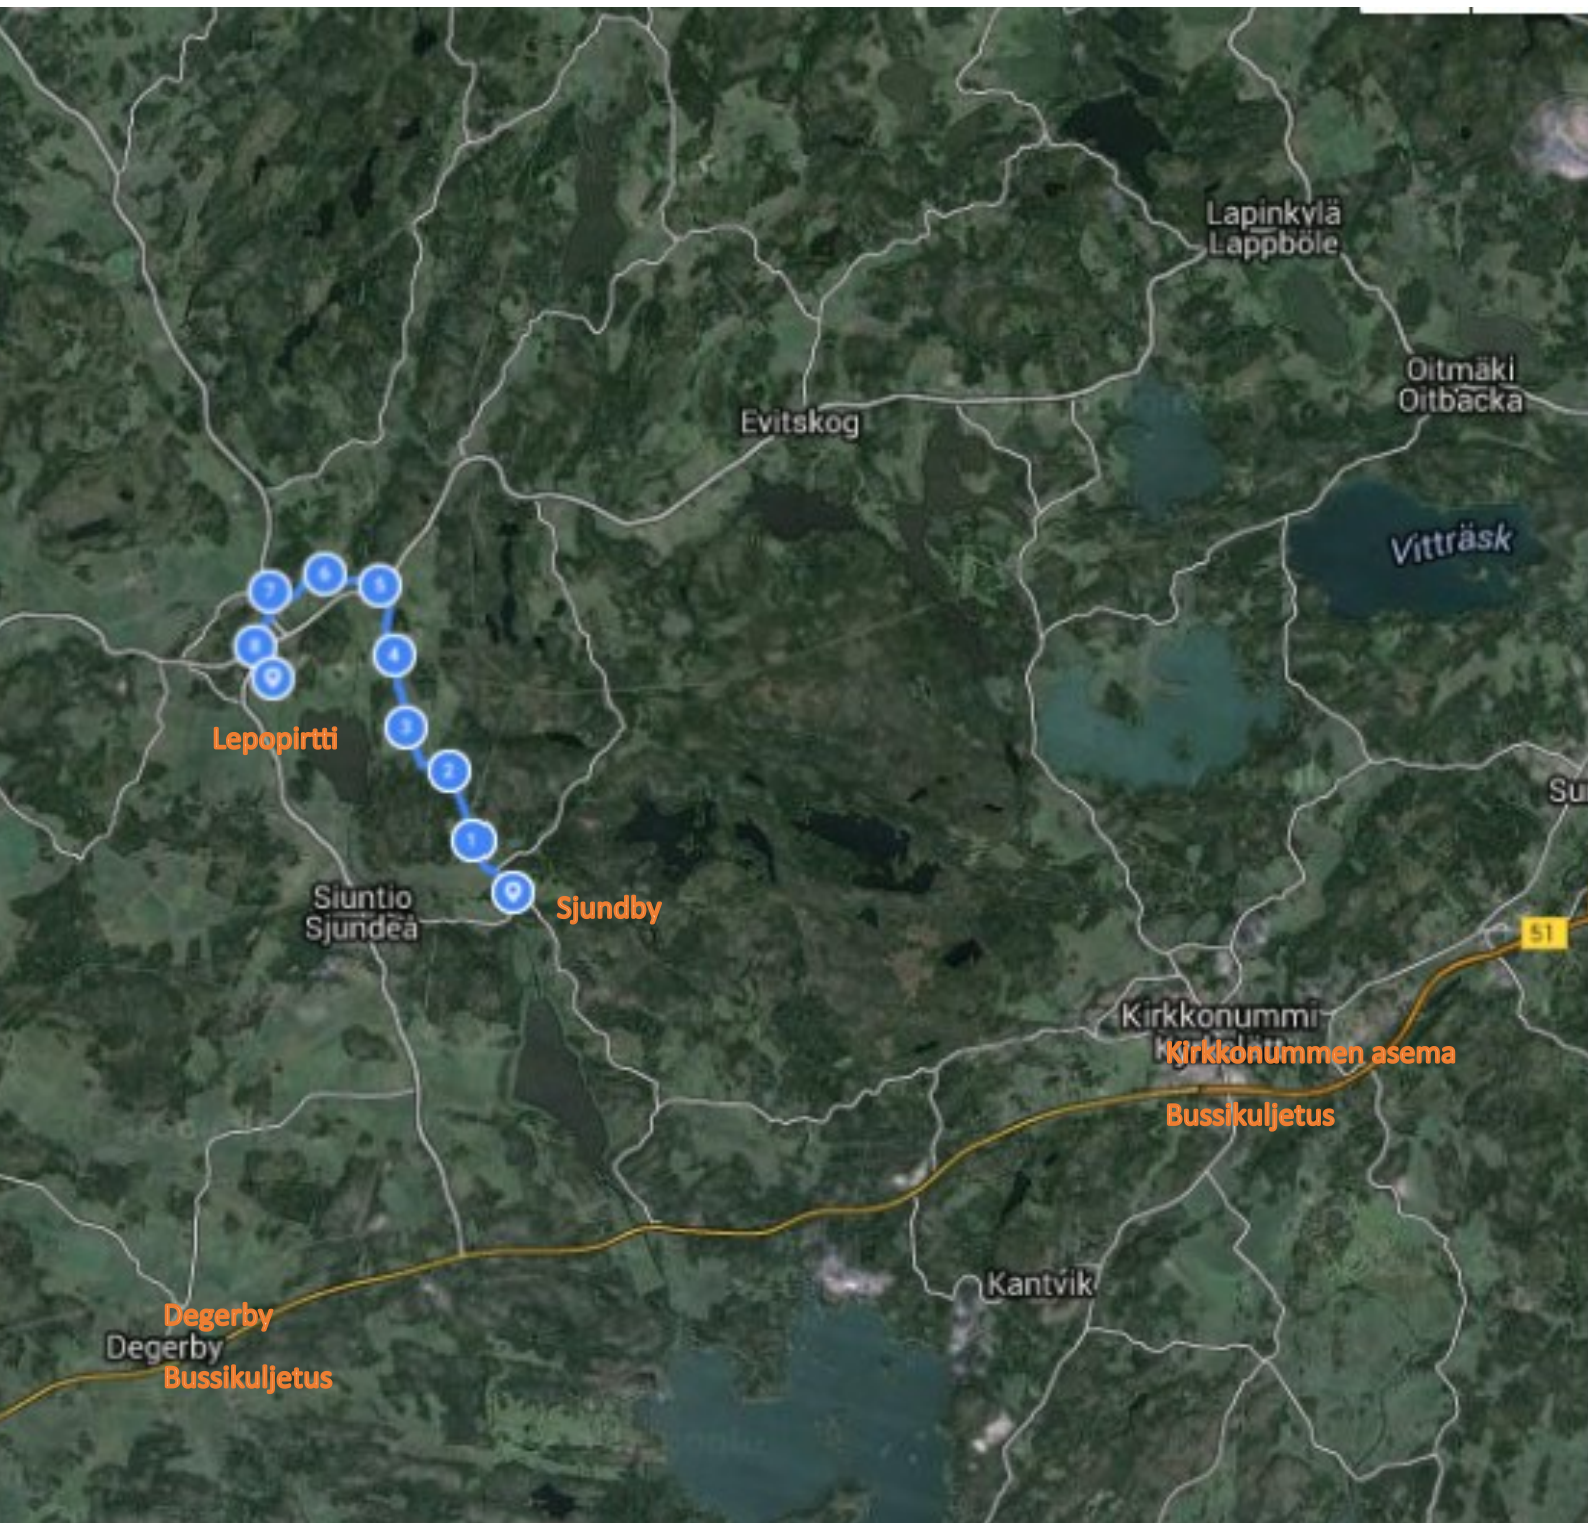

Porkkalan evakkovaellus 15.8.2015

Lepopirtti

Siuntio
Sjundea

Sjundby

Kirkkonummi
Kirkkonummen asema

Bussikuljetus

Degerby
Degerby
Bussikuljetus

Lapinkylä
Lappböle

Evitskog

Oitmäki
Oitbäcka

Vitträsk

Kirkkonummi

Kantvik

51