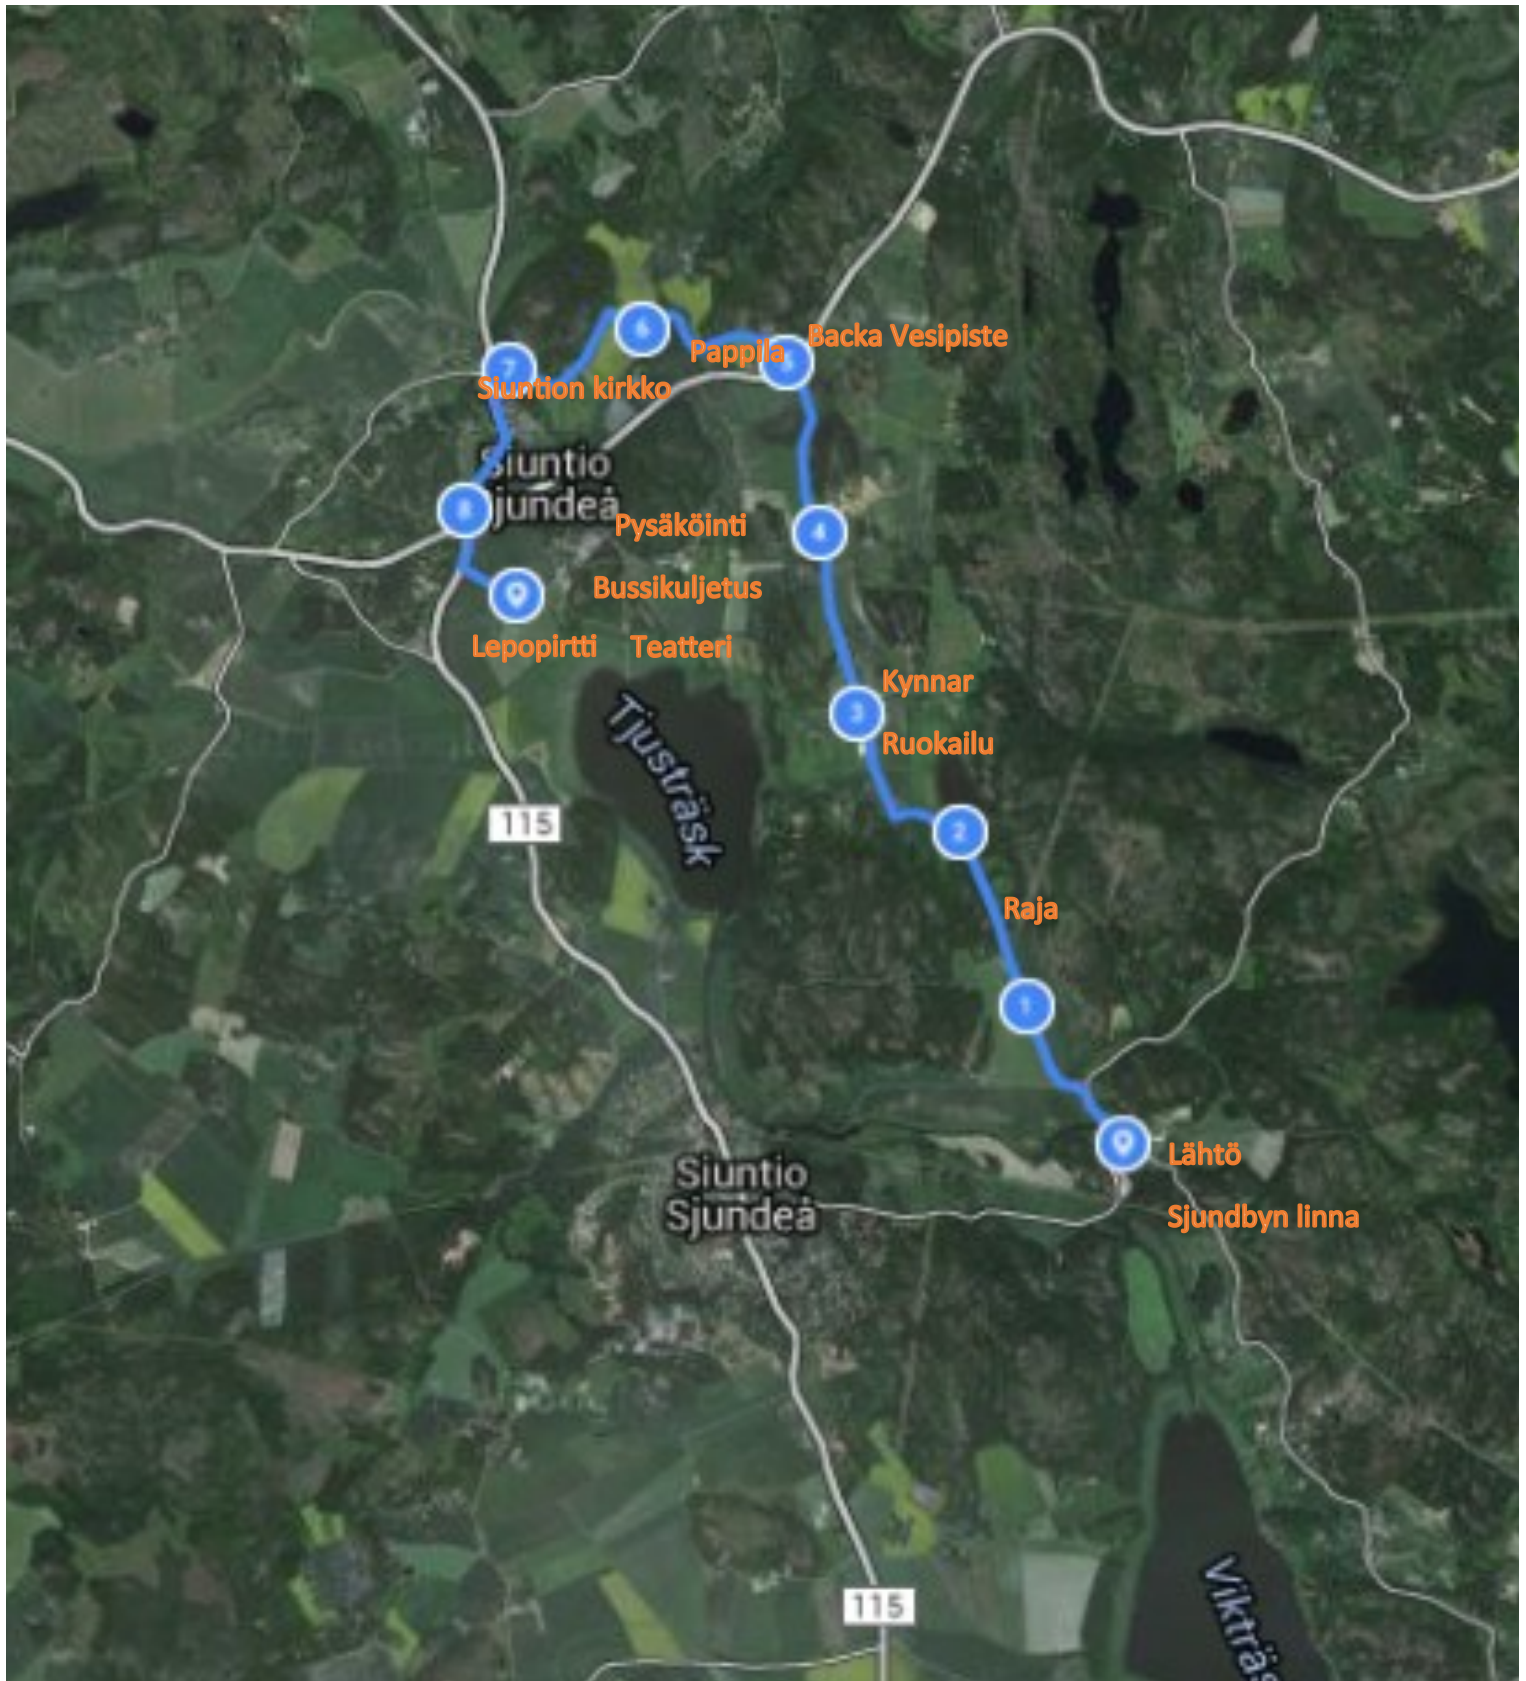

Porkkalan evakkovaellus 15.8.2015

Lepopirtti

Siuntio
Sjundea

Sjundby

Kirkkonummi
Kirkkonummen asema

Bussikuljetus

Degerby
Degerby
Bussikuljetus

Lapinkylä
Lappböle

Evitskog

Oitmäki
Oitbäcka

Vitträsk

Kirkkonummi

Kantvik

51